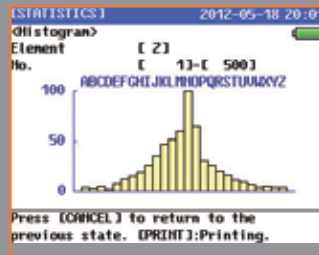

Hoogwaardige 2D Linear Height serie

LINEAR HEIGHT LH-600 E / EG HOOGTEMETER

- > Hoogwaardige 2D-meting met pneumatische luchtvoet
- > 5,7-inch kleuren LCD TFT verbetert de leesbaarheid van het beeldscherm en de bediening.
- > Het voor zichzelf sprekende bedieningspaneel biedt verschillende functies, zoals het automatisch uitvoeren van vooraf aangeleerde meetprogramma's.
- > Twee verschillende modellen met ergonomische handgreep (EG-type) of zonder (E-type) zijn beschikbaar.

LH-600E

Ontwerp zonder handgreep.

LH-600EG

Model met handgreep. De knop om het lucht-kussen, voor verplaatsing, te activeren is vooraf geïnstalleerd in de krachtige handgreep.

Scherm- & Printeruitvoer voorbeelden

ZIE WAT DE LINEAR HEIGHT LH-600 E/EG 2D HOOGTEMETER VOOR U KAN DOEN!

De video's:

Linear Height LH-600E

Mitutoyo's hoogwaardige lineaire hoogtemeter geïntroduceerd

<https://youtu.be/2kObNq0aTpo>

en ontdek hoe eenvoudig het is om gegevens met Linear Height LH-600E uit te voeren

<https://youtu.be/ugjDYkFjyms>

Gratis deelname aan Online Webinar:

Leer alle functies, voordelen, tips & trucs rechtstreeks van onze Productspecialist!

22 Juli 2020 om 10:00 uur

Aanmelden via onze website

De productfolder:

LINEAR HEIGHT HOOGWAARDIGE 2D-MEETSYSTEEM MET UITZONDERLIJKE NAUWKEURIGHEID

<https://shop.mitutoyo.eu/pim/upload/mitutoyoData/leafLet/base/pre1286(3)linear_height_small.pdf>