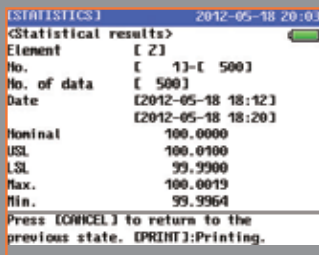

Hoogwaardige 2D Linear Height serie

LINEAR HEIGHT LH-600 E / EG HOOGTEMETER

- > Hoogwaardige 2D-meting met pneumatische luchtvoet
- > 5,7-inch kleuren LCD TFT verbetert de leesbaarheid van het beeldscherm en de bediening.
- > Het voor zichzelf sprekende bedieningspaneel biedt verschillende functies, zoals het automatisch uitvoeren van vooraf aangeleerde meetprogramma's.
- > Twee verschillende modellen met ergonomische handgreep (EG-type) of zonder (E-type) zijn beschikbaar.

LH-600E

Ontwerp zonder handgreep.

LH-600EG

Model met handgreep. De knop om het lucht-kussen, voor verplaatsing, te activeren is vooraf geïnstalleerd in de krachtige handgreep.

Scherm- & Printeruitvoer voorbeelden

ZIE WAT DE LINEAR HEIGHT LH-600 E/EG 2D HOOGTEMETER VOOR U KAN DOEN!

De video's:

Linear Height LH-600E

Mitutoyo's hoogwaardige lineaire hoogtemeter geïntroduceerd

<https://youtu.be/2kObNq0aTpo>

en ontdek hoe eenvoudig het is om gegevens met Linear Height LH-600E uit te voeren

<https://youtu.be/ugjDYkFjyms>

Gratis deelname aan Online Webinar:

Leer alle functies, voordelen, tips & trucs rechtstreeks van onze Productspecialist!

22 Juli 2020 om 10:00 uur

Aanmelden via onze website

De productfolder:

LINEAR HEIGHT HOOGWAARDIGE 2D-MEETSYSTEEM MET UITZONDERLIJKE NAUWKEURIGHEID

<https://shop.mitutoyo.eu/pim/upload/mitutoyoData/leafLet/base/pre1286(3)linear_height_small.pdf>