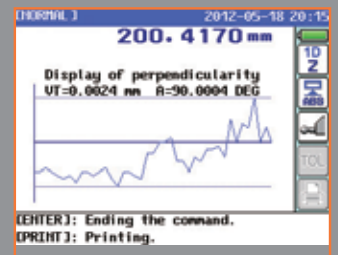

Hoogwaardige 2D Linear Height serie

LINEAR HEIGHT LH-600 E / EG HOOGTEMETER

- > Hoogwaardige 2D-meting met pneumatische luchtvoet
- > 5,7-inch kleuren LCD TFT verbetert de leesbaarheid van het beeldscherm en de bediening.
- > Het voor zichzelf sprekende bedieningspaneel biedt verschillende functies, zoals het automatisch uitvoeren van vooraf aangeleerde meetprogramma's.
- > Twee verschillende modellen met ergonomische handgreep (EG-type) of zonder (E-type) zijn beschikbaar.

LH-600E

Ontwerp zonder handgreep.

LH-600EG

Model met handgreep. De knop om het lucht-kussen, voor verplaatsing, te activeren is vooraf geïnstalleerd in de krachtige handgreep.

Scherm- & Printeruitvoer voorbeelden

ZIE WAT DE LINEAR HEIGHT LH-600 E/EG 2D HOOGTEMETER VOOR U KAN DOEN!

De video's:

Linear Height LH-600E

Mitutoyo's hoogwaardige lineaire hoogtemeter geïntroduceerd

<https://youtu.be/2kObNq0aTpo>

en ontdek hoe eenvoudig het is om gegevens met Linear Height LH-600E uit te voeren

<https://youtu.be/ugjDYkFjyms>

Gratis deelname aan Online Webinar:

Leer alle functies, voordelen, tips & trucs rechtstreeks van onze Productspecialist!

22 Juli 2020 om 10:00 uur

Aanmelden via onze website

De productfolder:

LINEAR HEIGHT HOOGWAARDIGE 2D-MEETSYSTEEM MET UITZONDERLIJKE NAUWKEURIGHEID

<https://shop.mitutoyo.eu/pim/upload/mitutoyoData/leafLet/base/pre1286(3)linear_height_small.pdf>