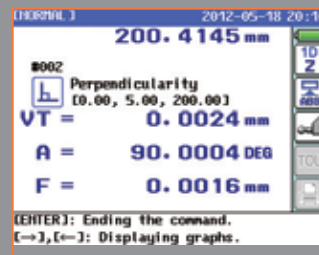

Hoogwaardige 2D Linear Height serie

LINEAR HEIGHT LH-600 E / EG HOOGTEMETER

- > Hoogwaardige 2D-meting met pneumatische luchtvoet
- > 5,7-inch kleuren LCD TFT verbetert de leesbaarheid van het beeldscherm en de bediening.
- > Het voor zichzelf sprekende bedieningspaneel biedt verschillende functies, zoals het automatisch uitvoeren van vooraf aangeleerde meetprogramma's.
- > Twee verschillende modellen met ergonomische handgreep (EG-type) of zonder (E-type) zijn beschikbaar.

LH-600E

Ontwerp zonder handgreep.

LH-600EG

Model met handgreep. De knop om het lucht-kussen, voor verplaatsing, te activeren is vooraf geïnstalleerd in de krachtige handgreep.

Scherm- & Printeruitvoer voorbeelden

ZIE WAT DE LINEAR HEIGHT LH-600 E/EG 2D HOOGTEMETER VOOR U KAN DOEN!

De video's:

Linear Height LH-600E

Mitutoyo's hoogwaardige lineaire hoogtemeter geïntroduceerd

<https://youtu.be/2kObNq0aTpo>

en ontdek hoe eenvoudig het is om gegevens met Linear Height LH-600E uit te voeren

<https://youtu.be/ugjDYkFjyms>

Gratis deelname aan Online Webinar:

Leer alle functies, voordelen, tips & trucs rechtstreeks van onze Productspecialist!

22 Juli 2020 om 10:00 uur

Aanmelden via onze website

De productfolder:

LINEAR HEIGHT HOOGWAARDIGE 2D-MEETSYSTEEM MET UITZONDERLIJKE NAUWKEURIGHEID

<https://shop.mitutoyo.eu/pim/upload/mitutoyoData/leafLet/base/pre1286(3)linear_height_small.pdf>