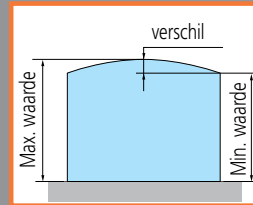

De video:

QM Height 1D-meting - 100%
meer kwaliteitsbeheer

<https://youtu.be/6SZGJKvpISM>

ZIE WAT DE QM-HEIGHT **ABSOLUTE**
HOOGTEMETER VOOR U KAN DOEN!